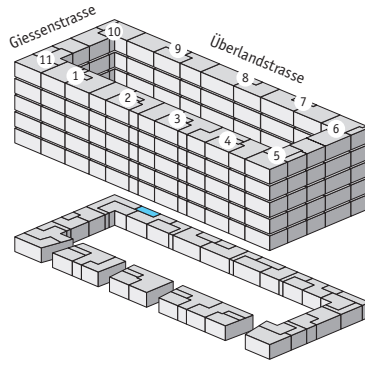

# Gewerbe 6

Erdgeschoss

Nettofläche 26.2 m<sup>2</sup>

Massstab: 1:50 0.5 1 2.5

Änderungen und Abweichungen gegenüber den publizierten Angaben bleiben ausdrücklich vorbehalten. Keine Haftung.