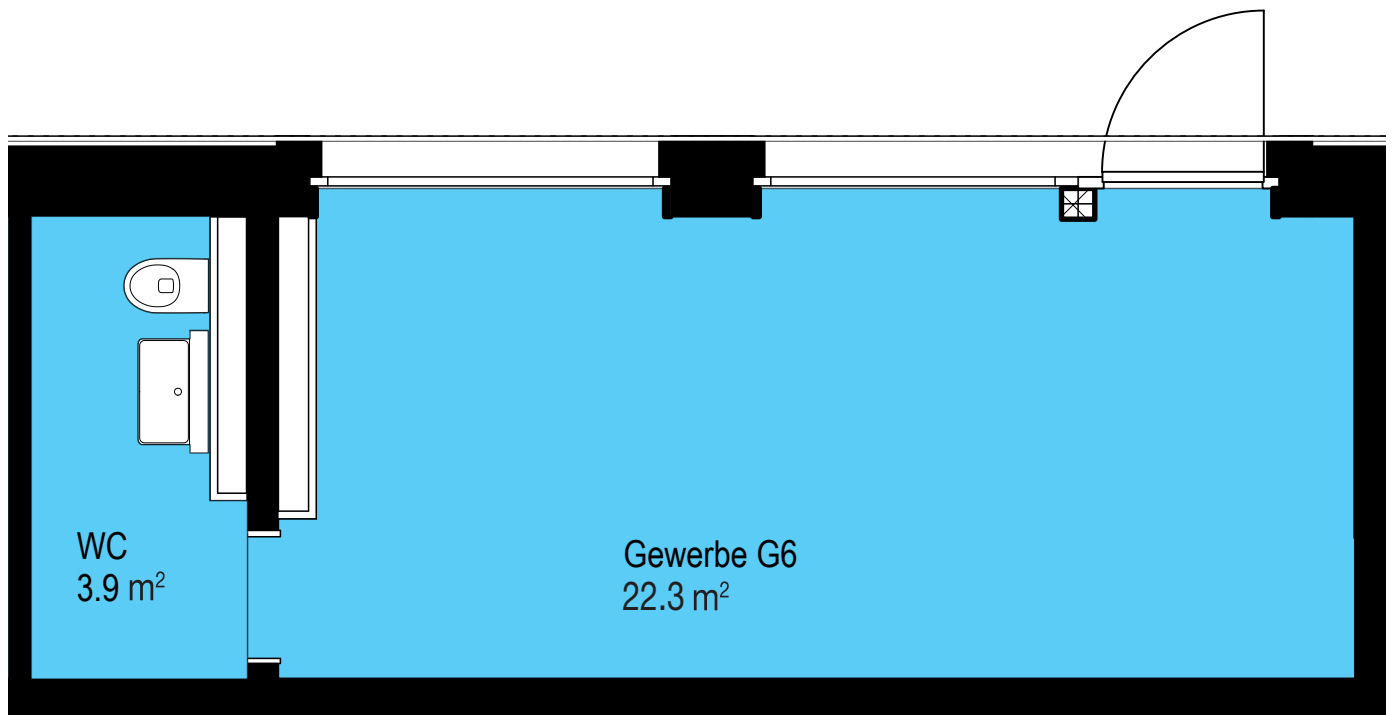

# Gewerbe 6

Erdgeschoss

Nettofläche 26.2 m<sup>2</sup>

Massstab: 1:50 0.5 1 2.5

Änderungen und Abweichungen gegenüber den publizierten Angaben bleiben ausdrücklich vorbehalten. Keine Haftung.