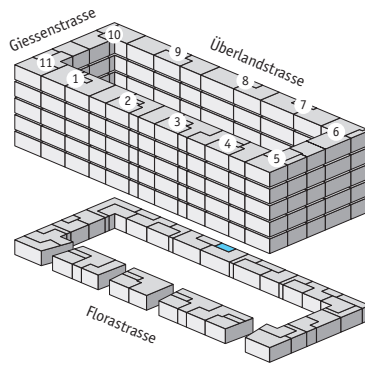

# Gewerbe 4

Erdgeschoss

Nettofläche 19.5 m<sup>2</sup>

Massstab: 1:50 0.5 1 2.5

Änderungen und Abweichungen gegenüber den publizierten Angaben bleiben ausdrücklich vorbehalten. Keine Haftung.