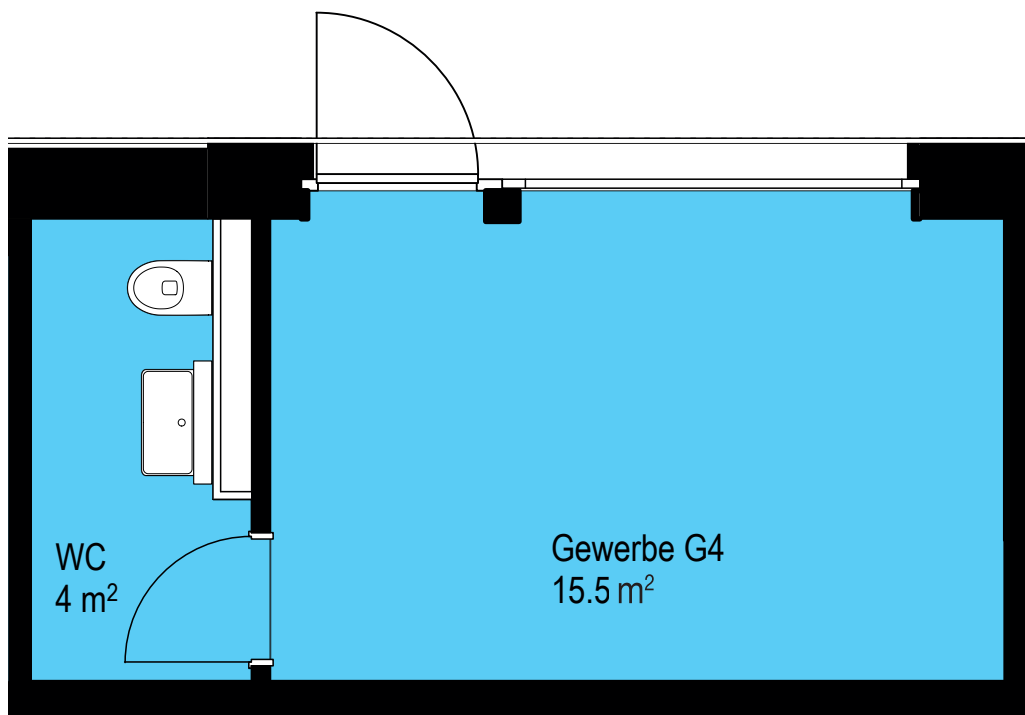

# Gewerbe 4

Erdgeschoss

Nettofläche 19.5 m<sup>2</sup>

Massstab: 1:50 0.5 1 2.5

Änderungen und Abweichungen gegenüber den publizierten Angaben bleiben ausdrücklich vorbehalten. Keine Haftung.