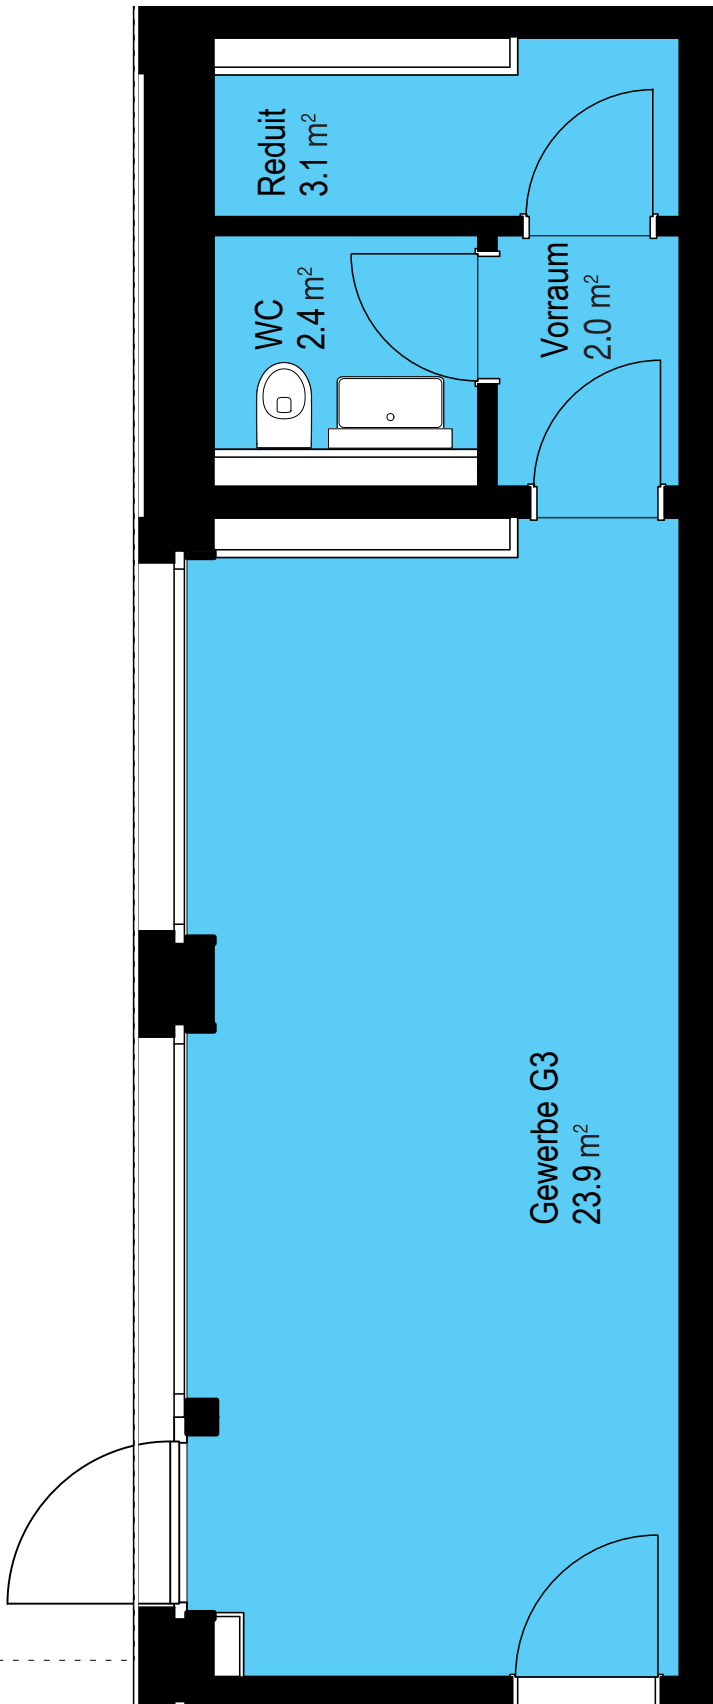

Gewerbe

Gewerbe 3

Erdgeschoss

Nettofläche 31.4 m²

Massstab: 1:50

Änderungen und Abweichungen gegenüber den publizierten Angaben bleiben ausdrücklich vorbehalten. Keine Haftung.